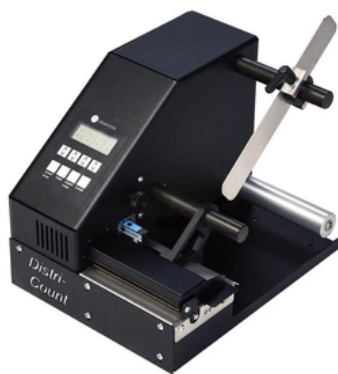

*Dispensador
DISTRI-CUENTA ST*